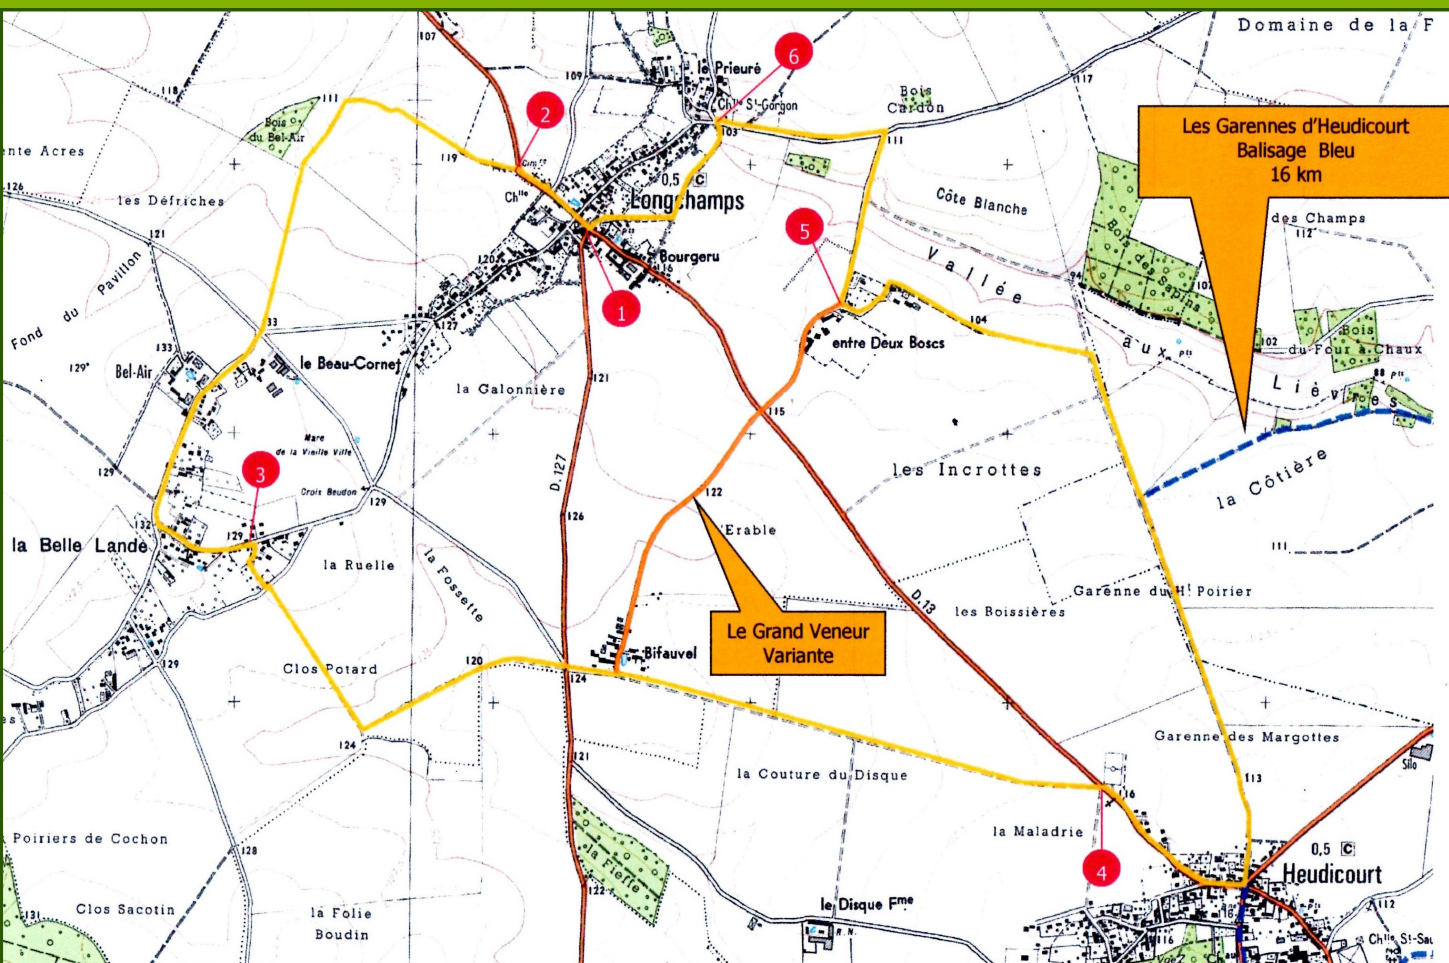

LE CIRCUIT

1 - Au départ de l'Eglise, allez à gauche direction D13 route de Morgny. Passez le cimetière et empruntez le chemin en face dans le virage.

2 - Poursuivez tout droit puis tournez à gauche juste avant le Bois de Bel Air. Continuez jusqu'à une petite route. Engagez vous en face pour rejoindre le hameau de la Belle Lande. A la fourche, virez à gauche. A 400 m tournez à droite dans une petite sente entre les haies.

3 - Au débouché sur la route, traversez et continuez sur le chemin entre les champs. Le chemin se poursuit à angle droit jusqu'à la route d'Etrépagny D127. Traversez pour rejoindre le hameau du Bifauvel. Poursuivez tout droit en laissant la mare sur la gauche. Traversez les champs jusqu'à la D13 au niveau du stade d'Heudicourt.

Variante 9 km : Au Hameau du Bifauvel, prenez la route à gauche en passant devant la mare pour rejoindre le Hameau Entre Deux Boscs.

4 - Prenez la D13 à droite en direction d'Heudicourt et continuez dans la rue Boissières. Au croisement, virez à gauche et prenez le chemin de la Costières. Continuez sur 2 km. Obliquez à gauche pour rejoindre le hameau de Entre Deux Boscs.

5 - A l'entrée du hameau, empruntez la petite route à droite puis au croisement de la route de Mainneville, tournez à gauche en direction de Longchamps.

6 - Au carrefour, tournez à gauche et suivez le chemin qui contourne le village. A 400 m, bifurquez à droite et engagez vous dans la sente qui débouche dans la rue de Bourgerue. Tournez à droite pour rejoindre le parking de l'Eglise.